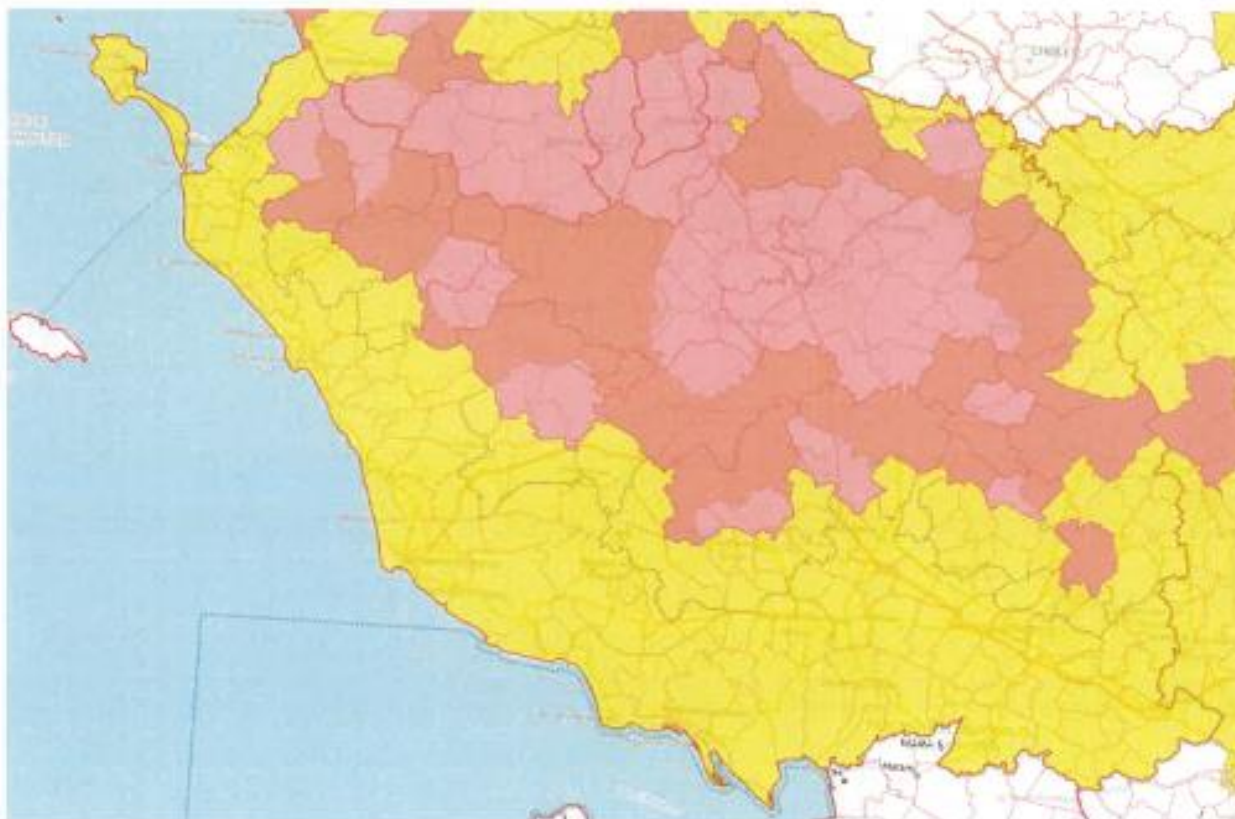

VENDEE – Arrêté préfectoral du 8 mars 2022

IAHP - Carte des zones réglementées VENDEE au 8 mars 2022

(en rose : zone de protection (périmètre le plus proche des foyers) – en jaune : zone de surveillance)

Liste des communes en zone de protection (ZP) au 8 mars 2022 : voir pages suivantes

ANNEXE 1 :

Commune	INSEE
AIZENAY	85003
APREMONT	85006
BAZOGES EN PAREDS	85014
BAZOGES-EN-PAILLERS	85013
BEAUFOU	85015
BEAULIEU SOUS LA ROCHE	85016
BEAUREPAIRE	85017
BELLEVIGNY	85019
BOIS DE CENE	85024
BOUFFERE	85027
BOURNEZEAU	85034
CHALLANS	85047
CHAMBRETAUD	85048
CHANTONNAY	85051
CHATEAUGUIBERT	85061
CHATEAUNEUF	85062
CHAUCHE	85064
CHAVAGNES-EN-PAILLERS	85065
CHAVAGNES-LES-REDOUX	85066
CHEFFOIS	85067
CUGAND	85076
DOMPIERRE-SUR-YON	85081
ESSARTS EN BOCAGE	85084
FALLERON	85086
FOUGERE	85093
FROIDFOND	85095
GRAND'LANDES	85102

L'HERBERGEMENT	85260
LA BERNARDIERE	85021
LA BOISSIERE DE MONTAIGU	85025
LA BRUFFIERE	85039
LA CAILLIERE SAINT HILAIRE	85040
LA CHAIZE LE VICOMTE	85046
LA CHAPELLE-PALLUAU	85055
LA CHATAIGNERAIE	85059
LA COPECHAGNIERE	85072
LA FERRIERE	85089
LA GARNACHE	85096
LA GAUBRETIERE	85097
LA GENETOUZE	85098
LA GUYONNIERE	85107
LA JAUDONNIERE	85115
LA MEILLERAIE-TILLAY	85140
LA MERLATIERE	85142
LA RABATELIERE	85186
LA ROCHE SUR YON	85191
LA TARDIERE	85289
LA VERRIE	85302
LANDERONDE	85118
LE BOUPERE	85031
LE POIRE-SUR-VIE	85178
LE TABLIER	85285
LES BROUZILS	85038
LES EPESES	85082
LES HERBIERS	85109
LES LANDES GENUSSON	85119
LES LUCS-SUR-BOULOGNE	85129

SAINTE-PAUL-MONT-PENIT	85260
SAINTE-PHILBERT-DE-BOUAINE	85262
SAINTE-PIERRE-DU-CHEMIN	85264
SAINTE-PROUANT	85266
SAINTE-SULPICE-EN-PAREDS	85271
SAINTE-VINCENT-STERLANGES	85276
SALLERTAIN	85280
SEVREMONT	85090
SIGOURNAIS	85110
TALLUD-SAINTE-GEMME	85287
THORIGNY	85291
THOUARSAIS-BOUILDROUX	85292
TREIZE SEPTIERS	85295
VENANSAULT	85300
VENDRENNES	85301
VOUVANT	85305