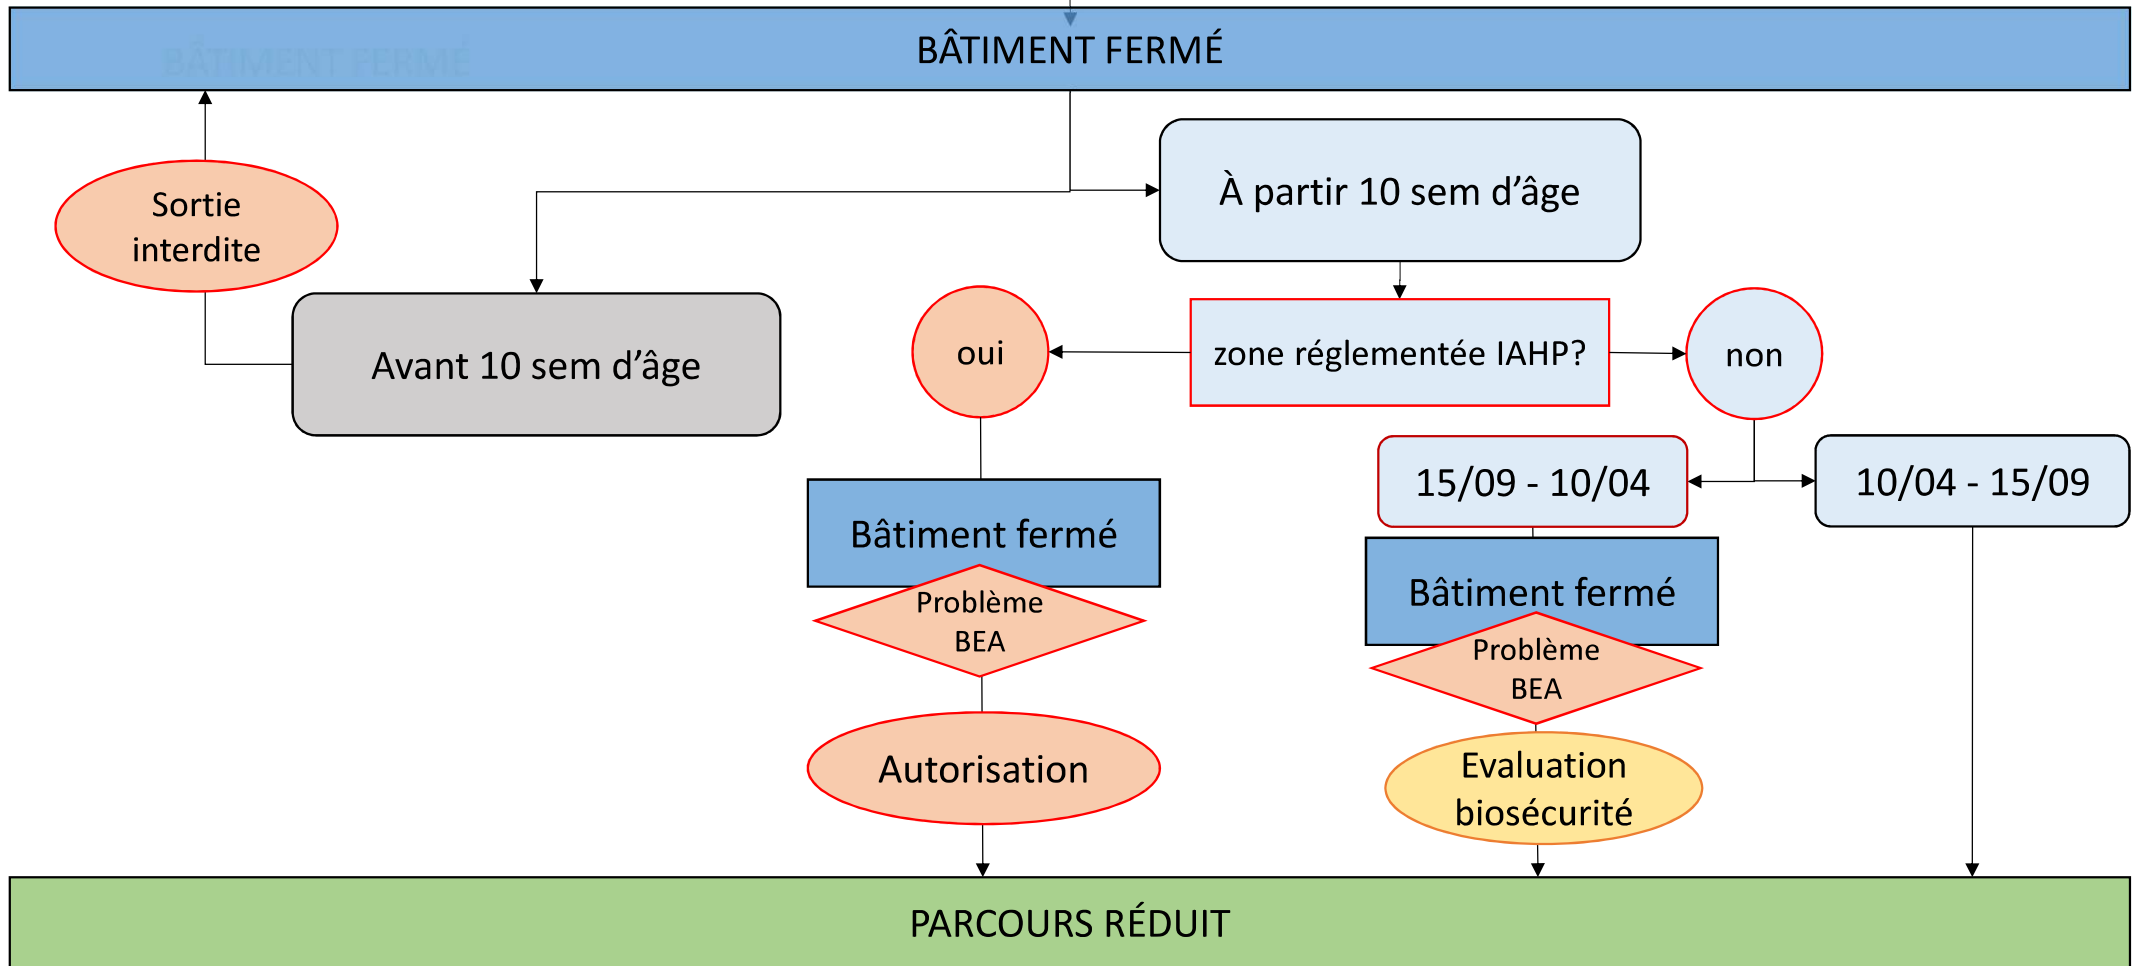

CONDITIONS DE MISE A L'ABRI DES GALLIFORMES

**POULETS DE CHAIR ET PINTADES
PRODUCTIONS PLEIN AIR AUTRES QUE LES AUTARCIQUES/PB 120M²**

CONDITIONS DE MISE A L'ABRI DES GALLIFORMES

**POULETS DE CHAIR ET PINTADES
SYSTÈME CIRCUIT COURT AUTARCIQUE / PB 120M²**

Problème
BEA

Autorisation

zone réglementée IAHP?

non

PARCOURS RÉDUIT

CONDITIONS DE MISE A L'ABRI DES GALLIFORMES

DINDES
PRODUCTIONS PLEIN AIR AUTRES QUE LES AUTARCIQUES/PB 120M²

CONDITIONS DE MISE A L'ABRI DES GALLIFORMES

DINDES
SYSTÈME CIRCUIT COURT AUTARCIQUE / PB 120M²

BÂTIMENT FERMÉ

Avant 10 sem d'âge

À partir 10 sem d'âge

Bâtiment fermé

Problème BEA

Autorisation

oui

Bâtiment fermé

Problème BEA

Autorisation

zone réglementée IAHP?

non

PARCOURS RÉDUIT

CONDITIONS DE MISE A L'ABRI DES GALLIFORMES

CONDITIONS DE MISE A L'ABRI DU GIBIER