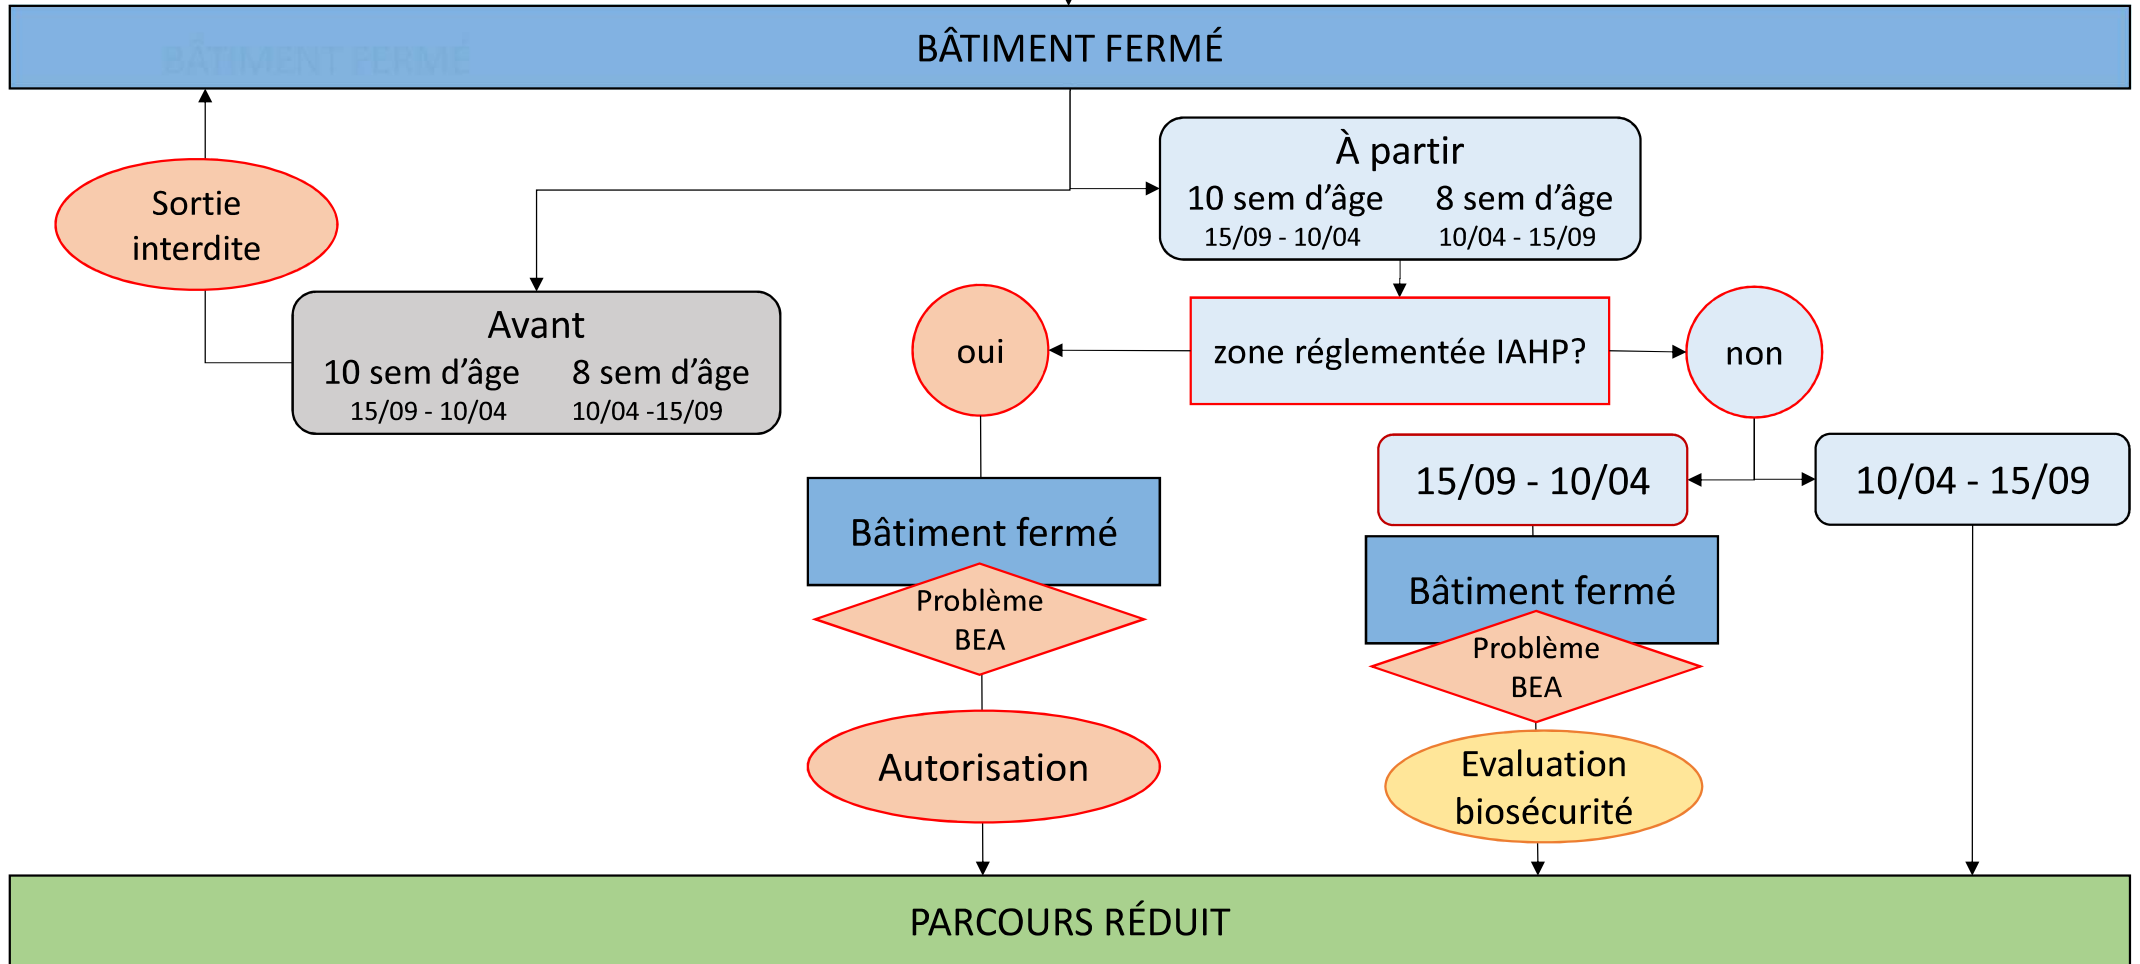

CONDITIONS DE MISE A L'ABRI DES GALLIFORMES

**POULETS DE CHAIR ET PINTADES
PRODUCTIONS PLEIN AIR AUTRES QUE LES AUTARCIQUES/PB 120M²**

CONDITIONS DE MISE A L'ABRI DES GALLIFORMES

**POULETS DE CHAIR ET PINTADES
SYSTÈME CIRCUIT COURT AUTARCIQUE / PB 120M²**

BÂTIMENT FERMÉ

Avant
10 sem d'âge 8 sem d'âge
15/09 - 10/04 10/04 - 15/09

À partir
10 sem d'âge 8 sem d'âge
15/09 - 10/04 10/04 - 15/09

Bâtiment fermé

Problème
BEA

Autorisation

oui

Bâtiment fermé

Problème
BEA

Autorisation

zone réglementée IAHP?

non

PARCOURS RÉDUIT

CONDITIONS DE MISE A L'ABRI DES GALLIFORMES

DINDES
PRODUCTIONS PLEIN AIR AUTRES QUE LES AUTARCIQUES/PB 120M²

CONDITIONS DE MISE A L'ABRI DES GALLIFORMES

DINDES
SYSTÈME CIRCUIT COURT AUTARCIQUE / PB 120M²

BÂTIMENT FERMÉ

Avant 10 sem d'âge

À partir 10 sem d'âge

Bâtiment fermé

Problème BEA

Autorisation

oui