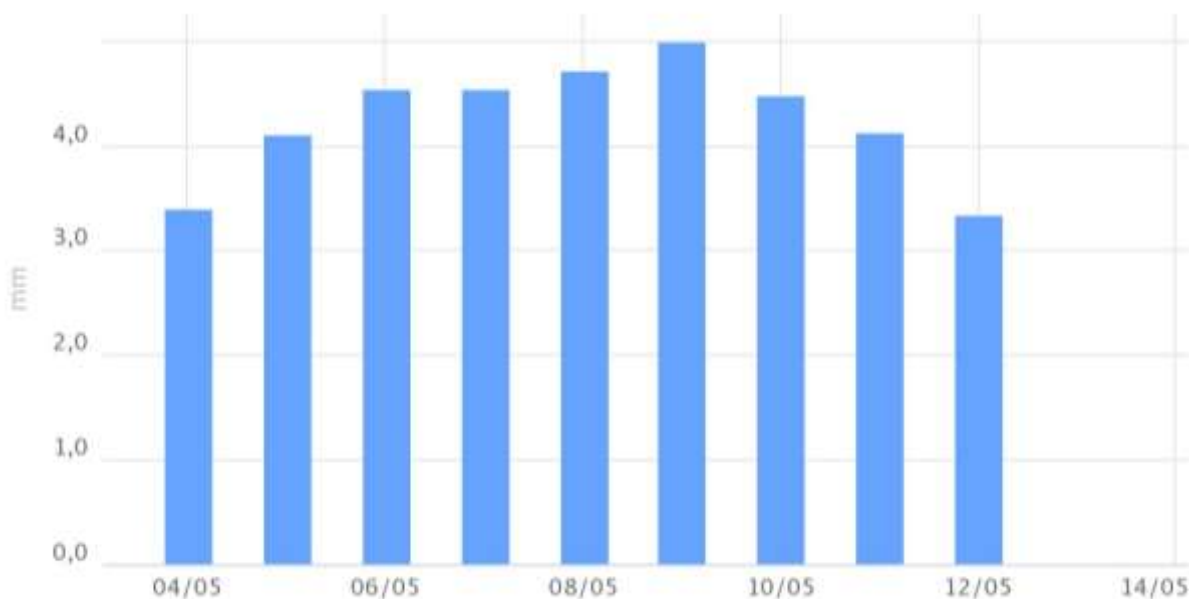

## Résumé de la semaine :

- Météo : **ne pas compter sur les précipitations**
- **Limitations : durcissement sur le Sud Vendée**
- **Relevé d'index au 16 mai :**
- Situation des nappes au 13/05 : **des indicateurs qui chutent encore**

## Tendance météo : un avant-goût d'été

Des risques de dégradations orageuses pour les prochains jours mais rien de bien certain. Au mieux une dizaine de millimètres sous 7 jours. Si jamais cela se confirme, ce sera toujours un peu de fraîcheur pour les derniers semis et une certaine forme de valorisation des fumures mais cela ne va pas radicalement inverser la tendance de fond.

**Demande climatique en hausse pour les 8 prochains jours : 5 mm/j !**

Ci-dessous la demande climatique ETP mesurée sur Luçon (Stations CRA PdL)