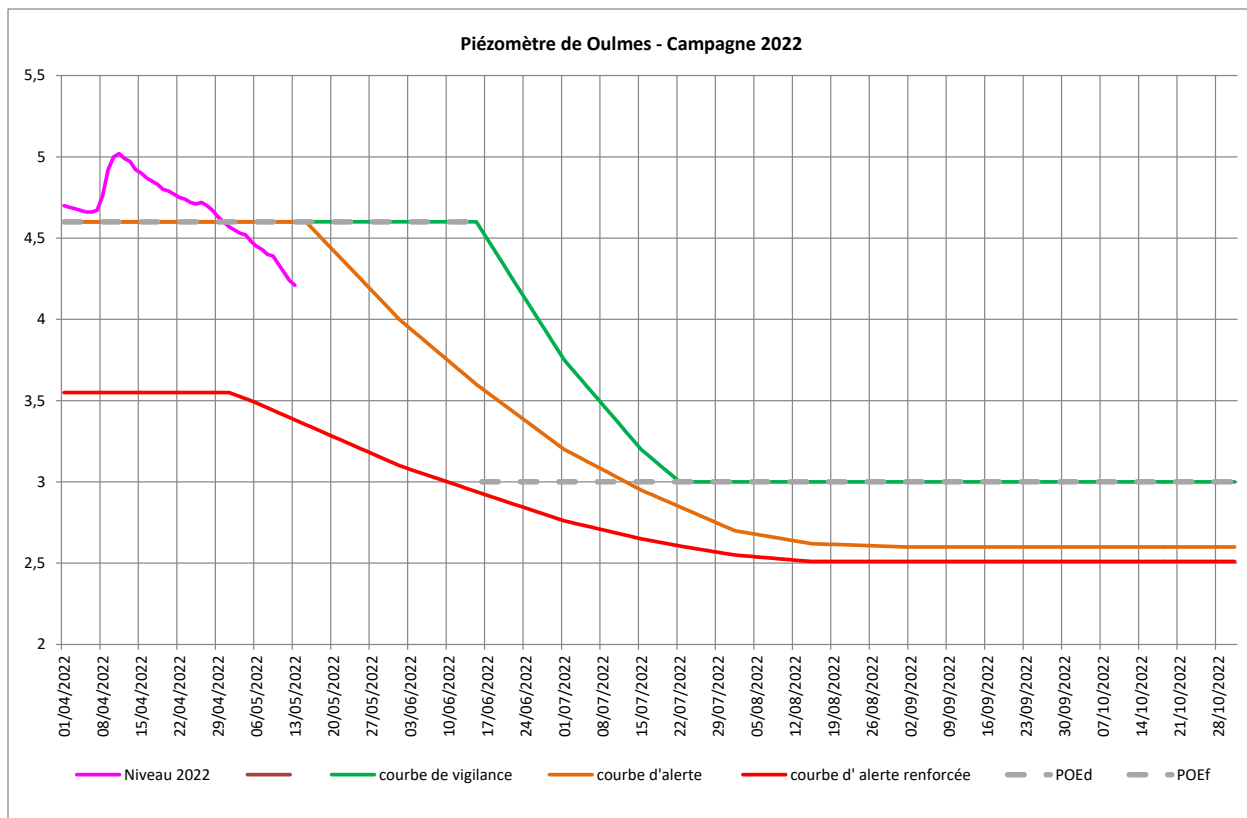

Chambre d'agriculture des Pays de la Loire – Site de la Roche Sur Yon
21 BD Réaumur
85013 LA ROCHE SUR YON CEDEX
Tél. 02 51.36.82.22

Rédaction : Eric FAURE

Avec le soutien financier de :

Reproduction interdite