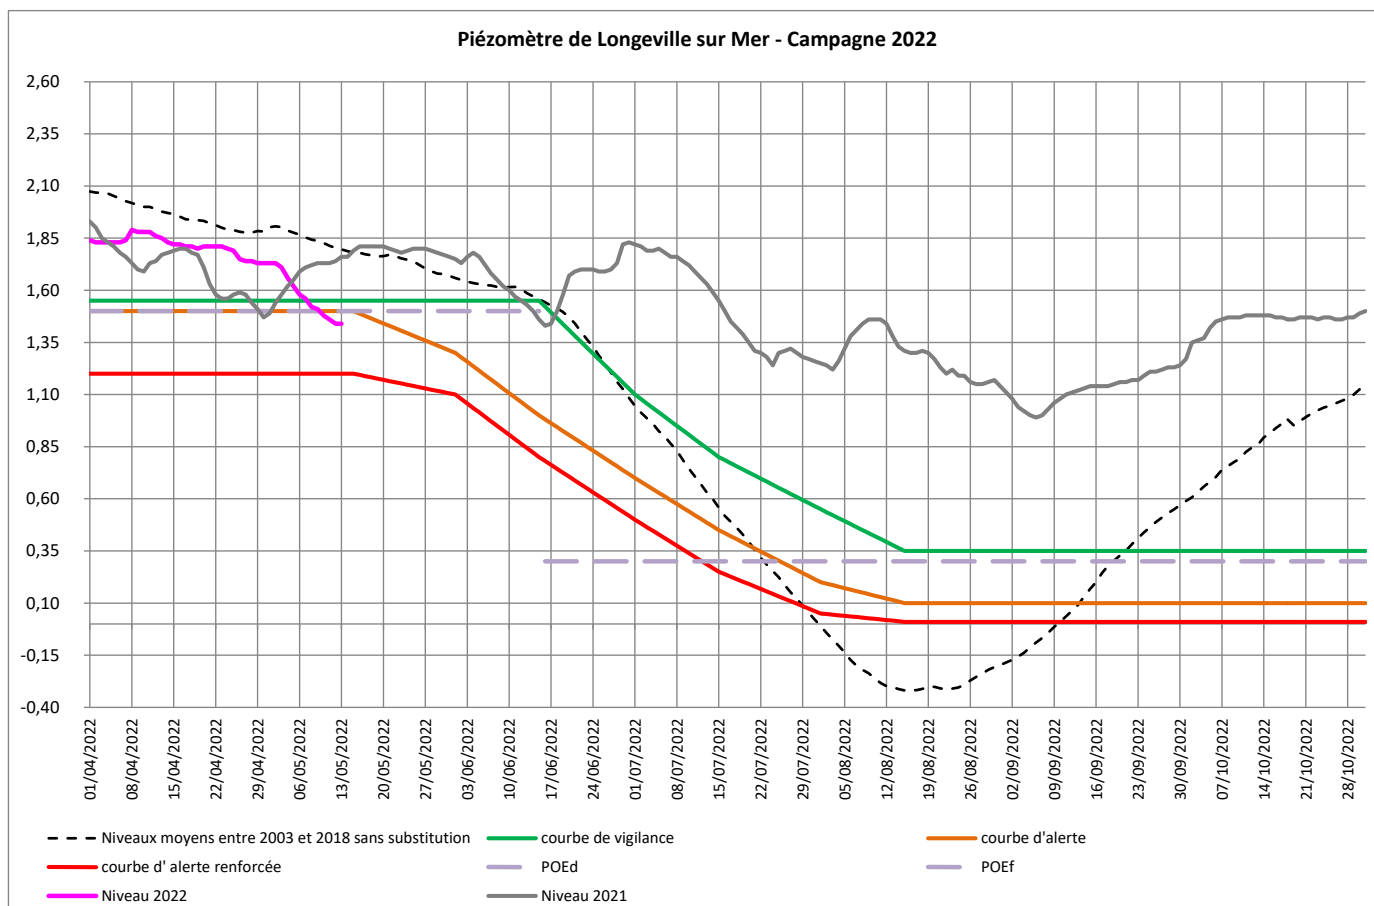

Etat des indicateurs de nappe secteurs Lay et Vendée au 13 mai 2022

Ci-dessous (**en rose sur le graphique**) la situation de la nappe du DOGGER pour l'ensemble des indicateurs des secteurs Lay et Vendée nappe (MP12 et MP13) + secteur Autises.

Comme prévisible les indicateurs chutent toujours en lien avec les prélèvements de ces derniers jours.

- Longeville : Seuil Alerte dépassé depuis une semaine
- Luçon : Vigilance atteint sous 48 heures
- St Aubin la Plaine : Seuil Alerte dépassé depuis une semaine
- Le Langon : Légère baisse mais au-dessus de la vigilance
- Doix : Vigilance atteint au 13/05

Rappel : Si « Alerte renforcée » (**courbe rouge**) atteinte, c'est **COUPURE D'IRRIGATION TOTALE** par arrêté préfectoral pour tout le monde.

Il est nécessaire de faire preuve de solidarité et de responsabilité pour tenir au mieux les indicateurs et limiter les impacts sur les potentiels de rendement des exploitations. Tous les systèmes de production sont concernés et sont susceptibles d'être impactés si le temps persiste.