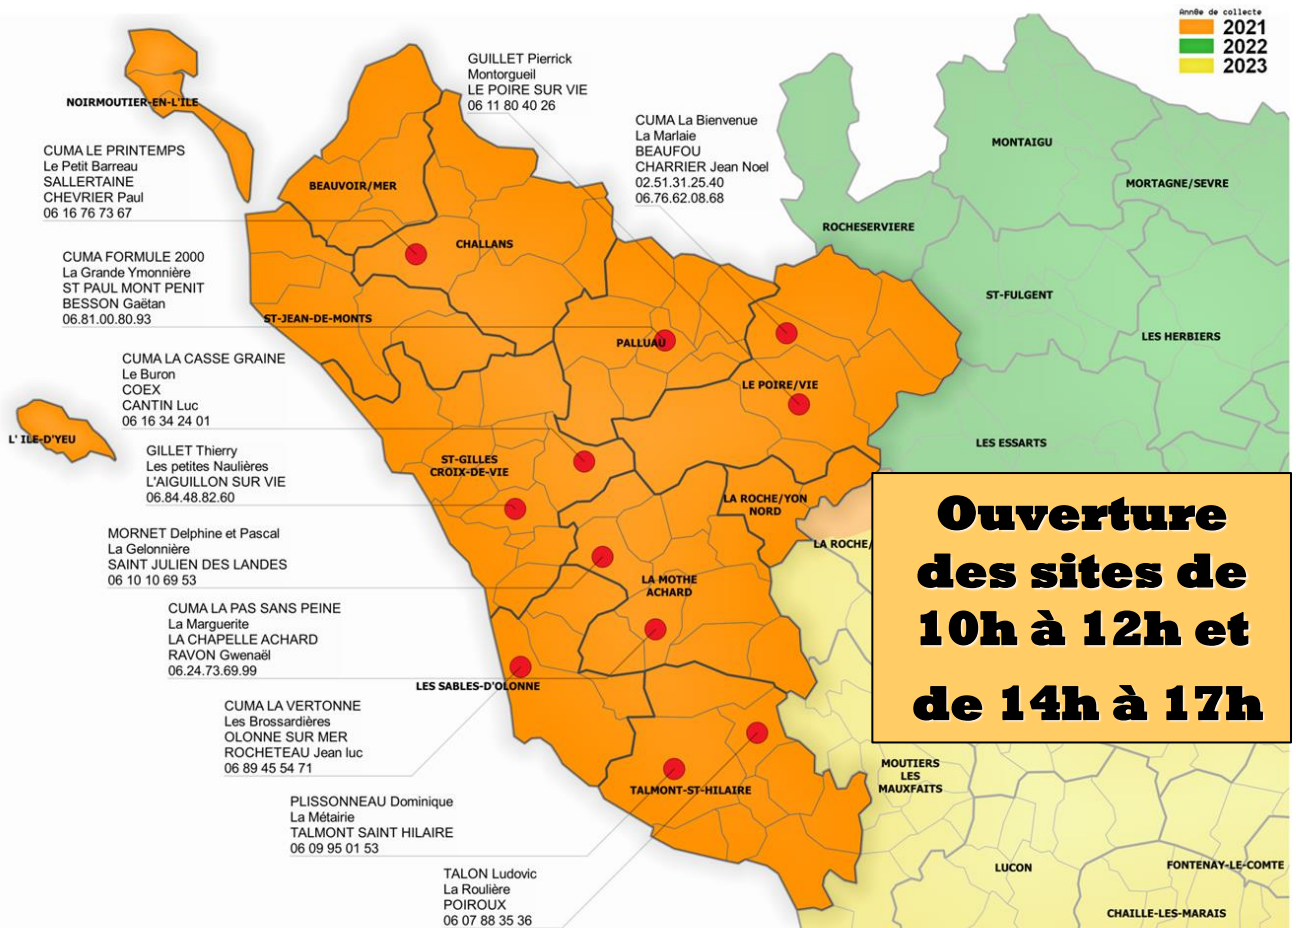

SOLIFER

Ouverture des sites de collecte

Mardi 16 et mercredi 17 février 2021

Enlèvement des ferrailles

les jeudi 18 et vendredi 19 février 2021

Ouverture des sites de 10h à 12h et de 14h à 17h

De quoi s'agit-il :

« SOLIFER » est une action de solidarité à travers la récupération de la ferraille. Le produit de la vente sera reversé au profit de l'AFDI*.

*AFDI (Agriculteurs Français et Développement International) : association qui soutient des organisations paysannes du Burkina Faso ainsi que depuis 2019 : le centre de Kitumaini (RDC République démocratique du Congo) qui accueille et travaille à la réinsertion sociale par l'agriculture de 800 femmes violées et mutilées par la guerre .